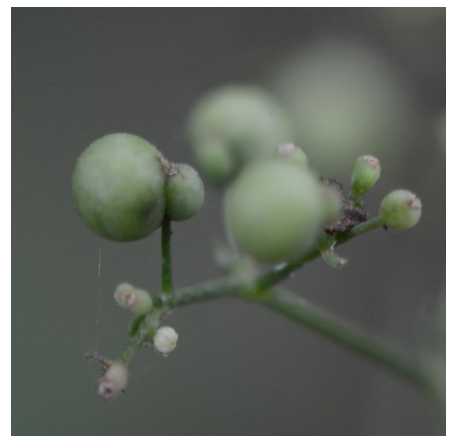

こもれびの森に咲く花

2017年 6-7月

キヌタソウ (アカネ科)

花と蕾 雄しべは4本

若い果実は二分果

一個の分果が成熟し球形になっている