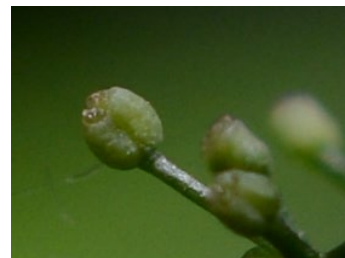

こもれびの森に咲く花

2017年 6-7月

キヌタソウ (アカネ科)

花と蕾 雄しべは4本

若い果実は二分果

一個の分果が成熟し球形になっている