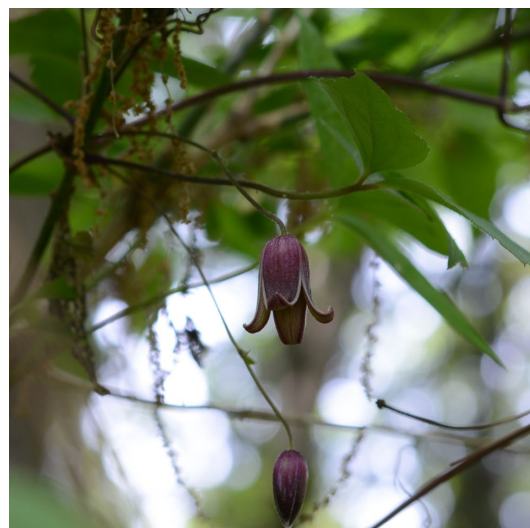

# こもれびの森に咲く花

2017年5月-2

コハコベ (ナデシコ科)  
花柱は3本、雄しべ1-7 (写真は3本)

ウシハコベ (ナデシコ科) 花柱は5本

ツリバナ  
(ニシキギ科)

ニシキギ (ニシキギ科)

ハンショウヅル (キンポウゲ科)

ヒメコウゾ (クワ科)