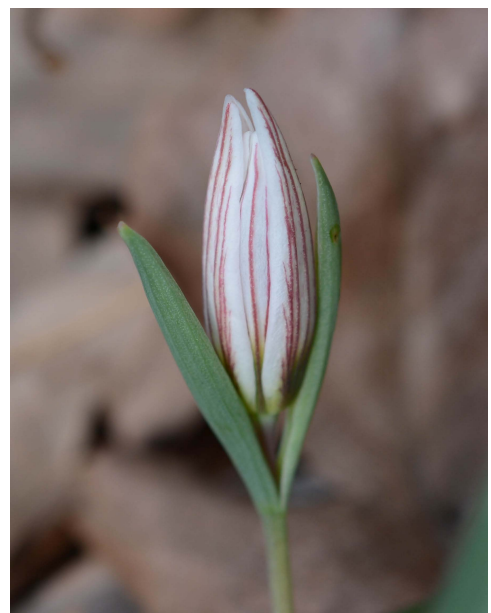

こもれびの森に咲く花 2017年4月-2

キクザキイチゲ

カントウタンポポ
外側の総苞は反り返りません。セイヨウタンポポの外側の総苞は反り返る点で区別できます。

アマナ 晴天の日に開花します。