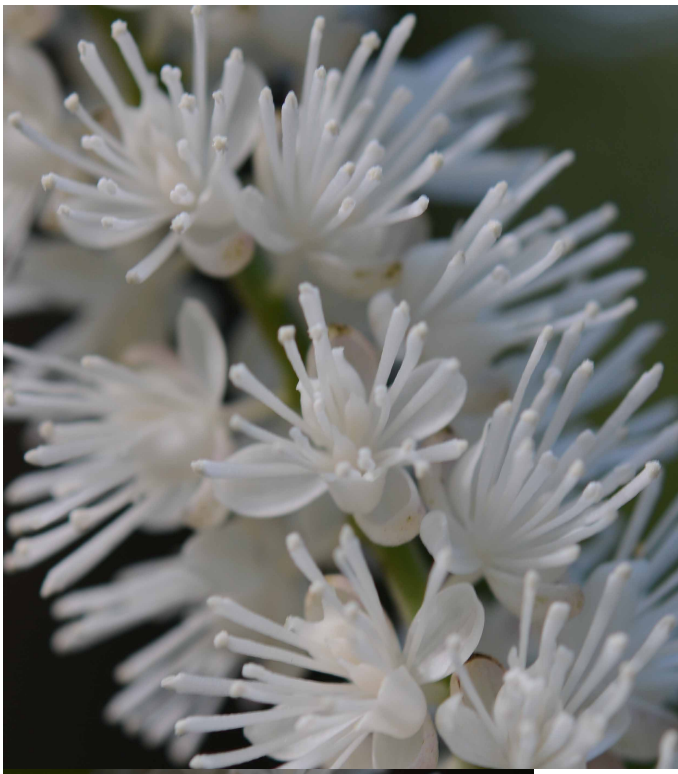

# こもれびの森に咲く花 2016年10月-3

## サラシナショウマ (キンポウゲ科)

両性花と雄花があり、白い糸のように見えるのが雄しべの花糸です。萼片は楕円状舟形、先が浅裂しているのが花弁です。根茎は生薬の升麻の材料となります。