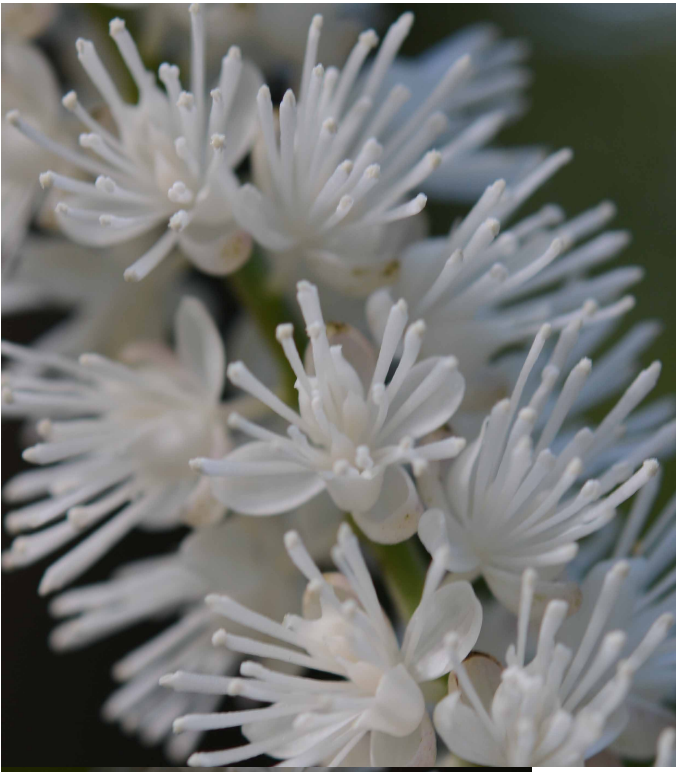

# こもれびの森に咲く花 2016年10月-3

## サラシナショウマ (キンポウゲ科)

両性花と雄花があり、白い糸のように見えるのが雄しべの花糸です。萼片は楕円状舟形、先が浅裂しているのが花弁です。根茎は生薬の升麻の材料となります。