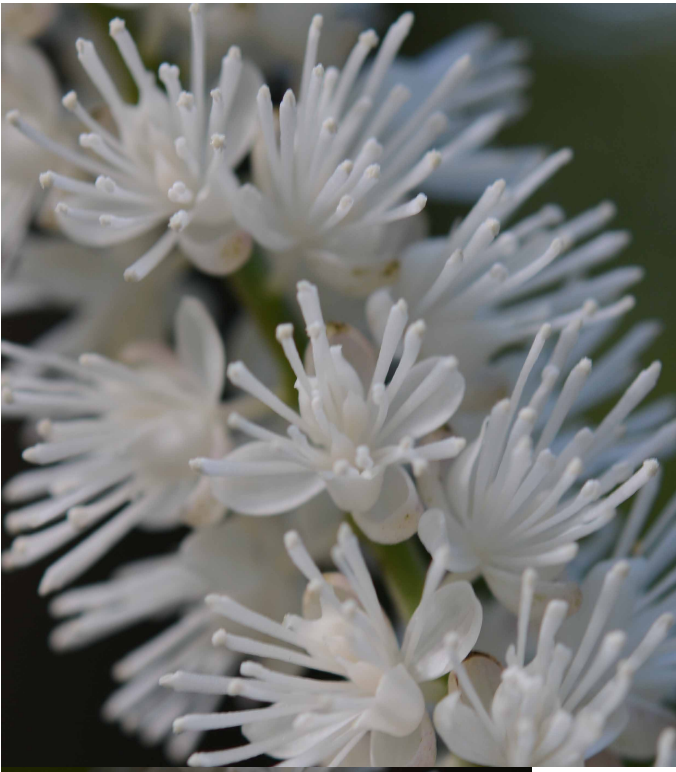

こもれびの森に咲く花 2016年10月-3

サラシナショウマ (キンポウゲ科)

両性花と雄花があり、白い糸のように見えるのが雄しべの花糸です。萼片は楕円状舟形、先が浅裂しているのが花弁です。根茎は生薬の升麻の材料となります。

キチジョウソウ (キジカクシ科)