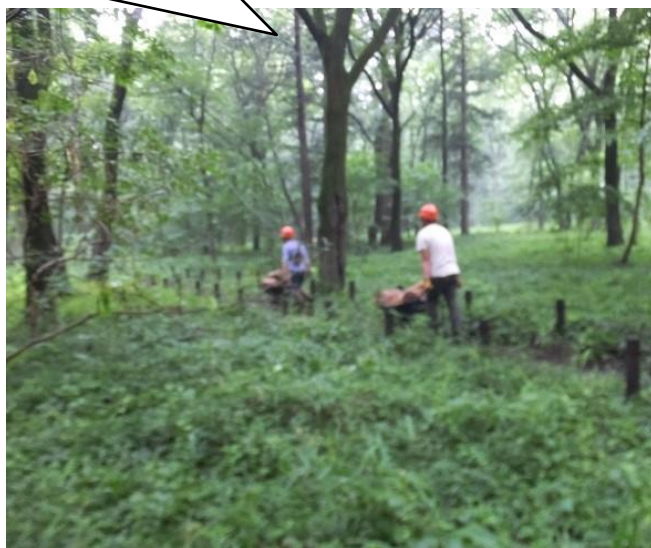

活動報告書

団体名：相模原こもれび

活動場所	活動地B地区				記録者	海野基之・平野和夫	
活動日時	平成28年6月22日(水) 9時～11時				天候	雨のち曇り	
参加者	海野、遠藤、高橋、伊藤、長谷川、檜森、平野、本田、村松、体験参加：^{きょうう}姜雨(中国留学生)					計10名	
活動内容	林床整理(伐木の整理)						
使用道具	チェーンソー、手鋸、一輪車、発電機、コンプレッサー						
機器操作者	チェーンソー			刈払機			破碎機
	村松、平野						
地区別	A地区	B地区	C地区	D地区	E地区	H1地区	H2地区
作業内容		林床整理					

作業内容

- ・E地区の下刈を予定していましたが、活動開始時間に雨となったためB地区の林床整理に変更しました。
- ・今春に伐採した古損木・危険木を玉割りした後、イヌシデ広場の小屋へ運搬し、木工材料として活用します。
- ・B地区の林内整理は、まだ途中のため定例活動日の午後を利用して進めていきたいと考えています。
- ・新会員の檜森さんは同僚の姜さん(写真右端ガッチリ系)を連れて来てくれたので材運搬で活躍して頂きました。

材は、操作の難しい一輪車で運搬します

林床整理(伐木整理)は体力の要る作業です

A地区の資材置き場