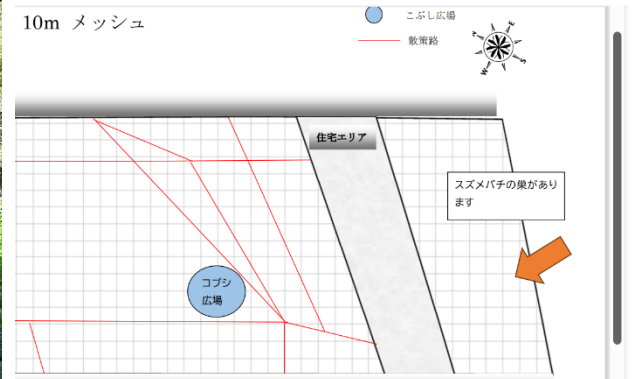

10月7日（土）活動日の特記事項

NPO 法人相模原こもれび

1. スズメバチの巣を発見

B地区オルガノ側。道路から10m住宅側

A4サイズの注意看板を付けました。

2. B地区コブシ広場付近の植樹予定地に説明看板を設置しました。

11月22日に小学生と一緒に植樹します。

「 ドングリの苗 植樹地 」  
ナラ枯れ被害を受けた大径木を伐採した跡地に、当NPOと近隣小学生が協働で、どんぐりから育てた苗を植えて、森を再生していきます。(11月下旬 植樹予定)  
活動にご理解とご協力をよろしくお願いいたします。  
NPO 法人相模原こもれび