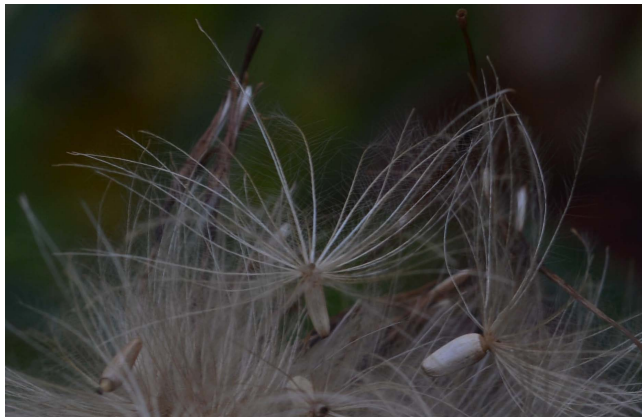

トネアザミ

トネアザミ (利根薊)  
キク科アザミ属  
関東地方の山野に生え、別名タイアザミ。9-11月に咲いた花は実をつけています。冠毛は羽状。

コウヤボウキ

コウヤボウキ (高野箒)  
キク科コウヤボウキ属  
キク科では数少ない木本です。冠毛は羽状ではありません。

## 12月に見られる花

雑木林の紅葉が綺麗な季節ですが、まだまだ台風で倒れた樹木の処理が追いつきません。花はほとんどなくなりますが、キク科植物が実をつけています。瘦果の冠毛が美しく、トネアザミ・オケラなどは羽状の冠毛が見られますが、コウヤボウキ・カシワバハグマなどは羽状ではありません。