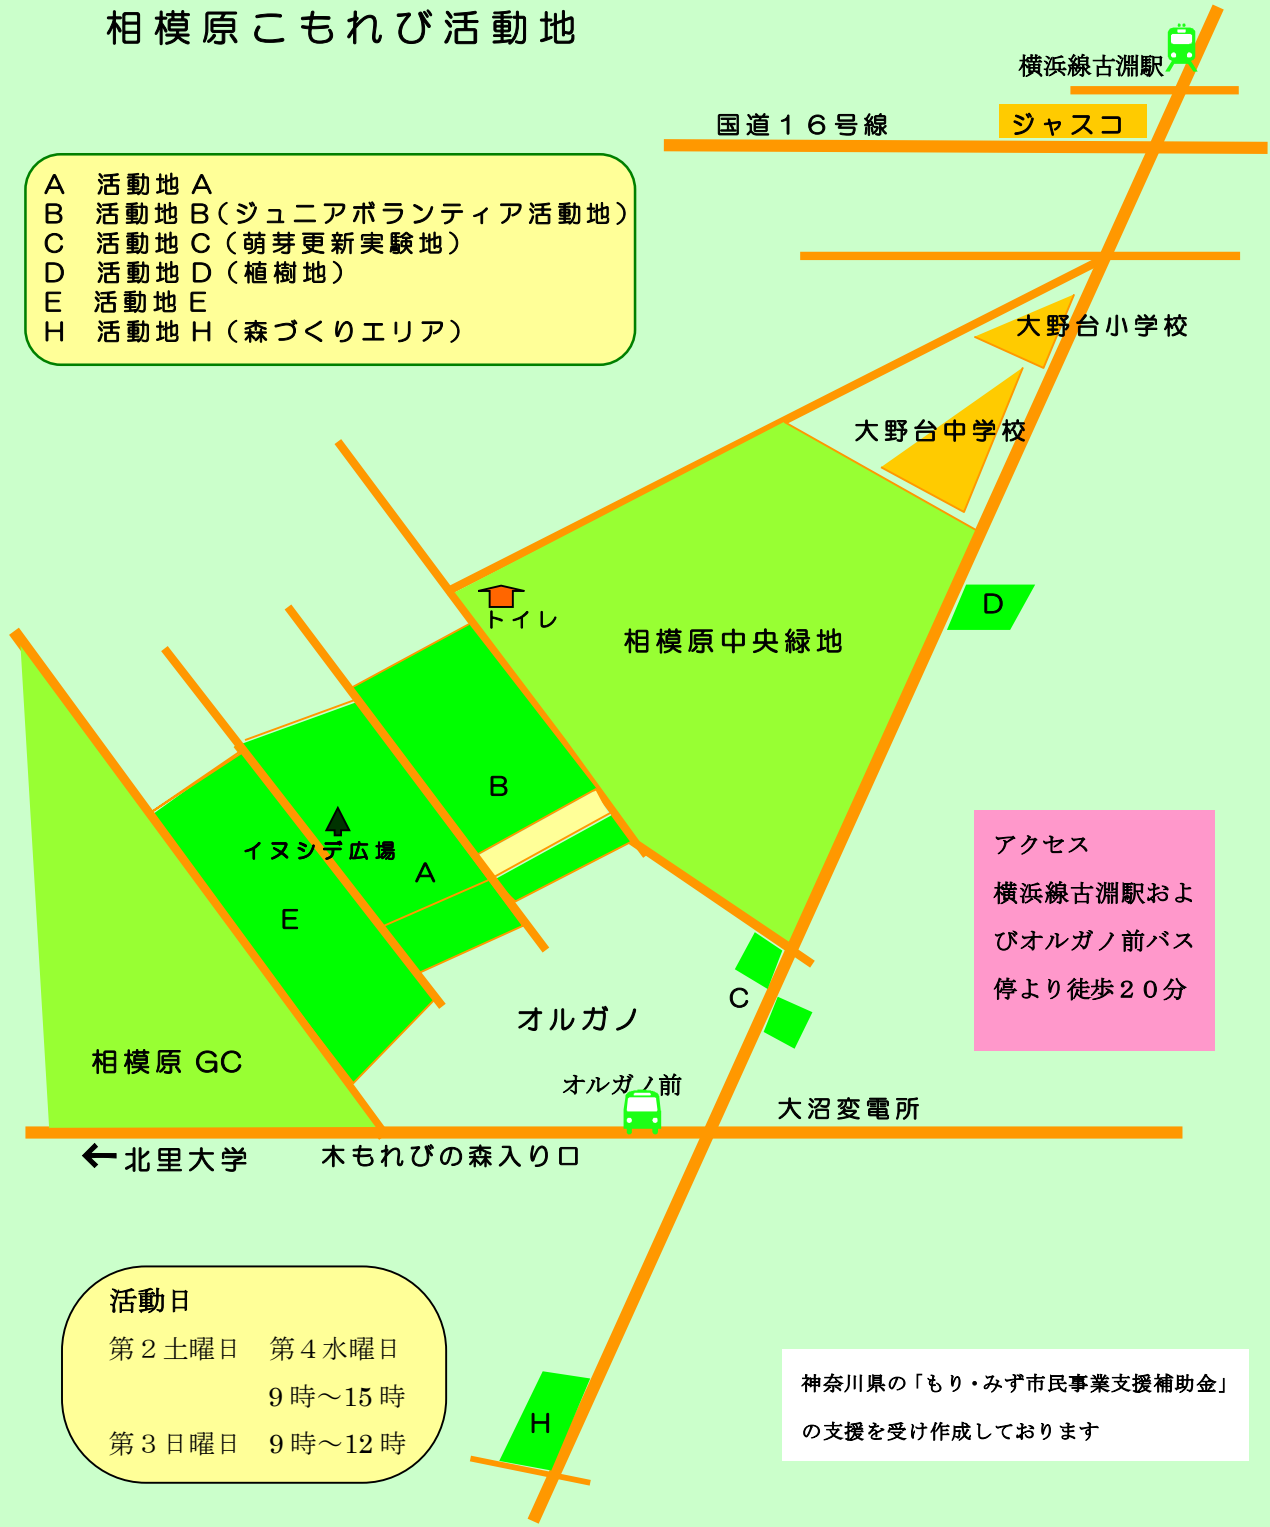

相模原こもれび活動地

- A 活動地 A
- B 活動地 B (ジュニアボランティア活動地)
- C 活動地 C (萌芽更新実験地)
- D 活動地 D (植樹地)
- E 活動地 E
- H 活動地 H (森づくりエリア)

アクセス
 横浜線古淵駅およびオルガノ前バス停より徒歩20分

活動日
 第2土曜日 第4水曜日
 9時～15時
 第3日曜日 9時～12時

神奈川県「もり・みず市民事業支援補助金」の支援を受け作成しております

豊かな森を創造する！
 それが私たちの喜びです

 特定非営利活動法人(NPO)
 相模原こもれび

NPO法人 相模原こもれびの紹介

「木もれびの森」は市街地の近くにあります。豊かな自然環境を保っていることから「相模原近郊緑地特別保全地区」に指定され、相模原の緑の拠点として重要な位置づけがされています。

我々グループはこの「木もれびの森」の保全活動を中心に自然保護に関する様々な活動を行っています。

一度失われた自然は簡単には元に戻りません。先人の残した貴重な財産、美しい自然を後世に伝えていくため我々と一緒に活動しませんか。自然の中で自然とふれあい、自然から多くのものを学ぶことのできる素晴らしい活動に多くの人の参加をお待ちしています。

連絡先:090-4629-4843

<http://www.npo-komorebi.com/>

活動紹介

・森の保全活動

木々が豊かに育つよう間伐、枯損木の伐採、下草刈りや落葉かきなどを行っています。

樹木の伐採

林床の伐木の整理

落葉かき